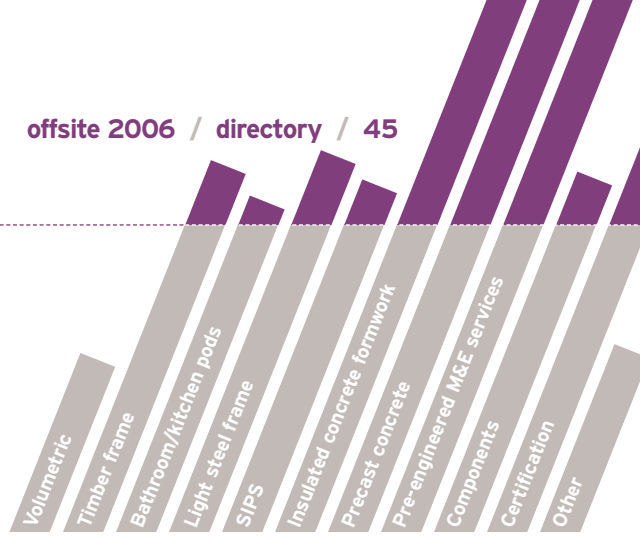

Company name	Website	Telephone number	Volumetric	Timber frame	Bathroom/kitchen pods	Light steel frame	SIPS	Insulated concrete formwork	Precast concrete	Pre-engineered M&E services	Components	Certification	Other
3DM Worldwide	www.3dmworldwide.com	02920 885858											■
A Steadman & Son	www.steadmans.co.uk	016974 78277											■
A W Framing	www.awframing.co.uk	02920 454515				■							
Acacia Timber Construction	www.acaciatimber.com	01484 425550		■									
Accomodex	www.accomodex.co.uk	01386 430 121	■										
Actiform Group	www.actiformgroup.co.uk	01924 498557	■										
Adaptaflex Ltd	www.adaptaflex.co.uk	01675 468200										■	
Adroit Group	www.adroitgroup.co.uk	01905 356443	■										
Advance Housing	www.advancehousing.com	01327 701200			■		■						
Advanced Panel Systems	www.sellecknicholls.co.uk	01579 370740		■									
Advanced Timber Craft	www.advancedtimbercraft.com	0289 0838859		■									
AEP (Modular Construction)	www.aepgroup.co.uk	01980 626600	■					■					
ALA Rational System	www.alarational.it	00423 639223					■						
Alcan Products UK	www.alcan.co.uk	0121 5267950											■
Alcover UK	www.alcover.co.uk	020 7722 0857											■
Alcrete	www.alcrete.ie	00353 45878260						■					
Alexander Timber Frame	-	01292 267842		■									
Alfab Specials	-	0121 5579560											■
Algeco	www.algeco.com	00382 929622	■										
Alho Systembau GMBH	www.alho.de	0022 94696111	■										
Allspace	www.allspace.ie	00353 1800501010	■										
Allwood Buildings	www.allwoodtimber.co.uk	01404 850977		■									■
Almura Buiding Products	www.almuracladdings.co.uk	01242 262900											■
Alsecco (UK)	www.alsecco.co.uk	01782 374066											■
Altor Industrie	www.althor-industrie.fr	0033 240 361667					■						
Alumasc Exterior Building Products	www.alumasc-exteriors.co.uk	01744 648400											■
Alumet Systems	www.alumet.co.uk	01926 811677							■				■
Amisk Building Systems	www.amisk.com	01604 781339								■			
Ancon Building Products	www.ancon.co.uk	0114 275 5224											■
Andrew Davie Timber Frame Homes	-	01592 774444		■									
Andura Textured Masonry Coatings	www.andura.com	01869 240374											■
Apex Cables	www.apexcables.co.uk	0191 3787900								■			■
Apollo Adhesives	www.apolloadhesives.com	01827 54281											■
Aptus Living	www.aptusliving.com	0870 0841800					■						
Ardmore Contracting (Ireland)	www.ardmoregroup.co.uk	00353 429356723					■	■					
ARM Buildings	www.armbuildings.co.uk	01889 575055										■	■
Armitage Venesta	www.armitage-venesta.co.uk	01782 277200									■		
Armstrong Integrated Systems	www.armstrongintegratedsystems.com	0121 550 5333									■		
Armstrong Timberframe	-	00353 402 33477		■									
Arthouse	-	00353 404 47080											■
Ash & Lacy Building Products	www.ashandlacy.com	0121 5251444											■
Asp Ireland	www.asp-ire.ie	00353 61312520	■										
Aspace	www.aspace.ie	00353 16275876	■										
Atco Structures UK	www.atcostructures.com	0129 5265953	■										
Atkin Trade Specialist	www.atkingroup.co.uk	029 2044 2060										■	
AV Group	www.avgroup.co.uk	0161 337 8563	■										
Avonhill Timber Frame	www.avonhill.ltd.uk	01698 459777		■									
Ayrshire Metal Products	www.ayrshire.co.uk	01327 300990	■										■
Babcock Engineered Products	www.babcock.co.uk	020 7291 5000									■		
Baggeridge Brick	www.baggeridge.co.uk	01902 880555											■
Bailey and Davidson	-	01380 860386		■									■
Bailey Off-Site	www.baileyoffsite.co.uk	01274 805010									■		
Banagher Concrete	www.bancrete.com	00353 579151417								■			■
Bankside Patterson	www.bankside-patterson.com	01964 545454					■						■